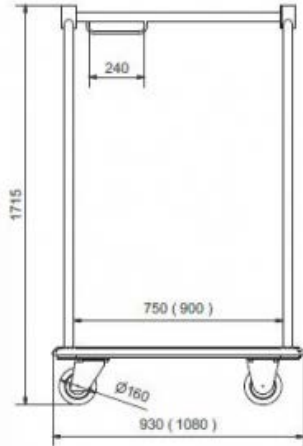

Fuji

Prestige bagagewagen in goudkleurig geanodiseerd aluminium of geanodiseerd aluminium

- Nuttige lengte 900 mm
- Grote geïntegreerde klee-hanger
- Blauw, rood, bruin of zwart tapijt
- Niet-markerende stootrand rondom
- Ultrageruisloze Ø 200 mm wielen in niet-markerend rubber (2 vaste, 2 zwenkwielen)

Width	:	900
Height	:	1715
Depth	:	600
Diameter wiel	:	160