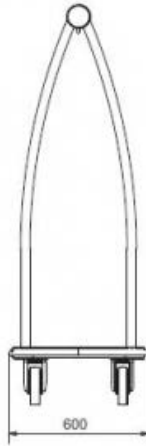

Fuji

Prestige bagagewagen in goudkleurig geanodiseerd aluminium of geanodiseerd aluminium

- Nuttige lengte 900 mm
- Grote geïntegreerde klee-hanger
- Blauw, rood, bruin of zwart tapijt
- Niet-markerende stootrand rondom
- Ultrageruisloze Ø 200 mm wielen in niet-markerend rubber (2 vaste, 2 zwenkwielen)

Width	:	900
Height	:	1715
Depth	:	600
Diameter wiel	:	160