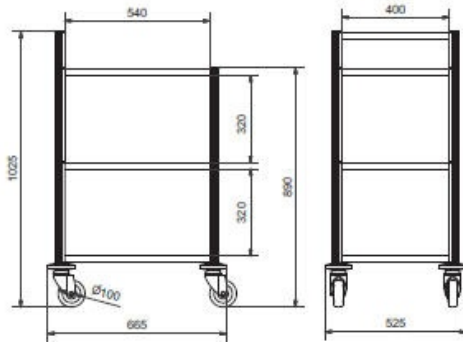

Manitoba

Roltafel met onderstel in geanodiseerd aluminium voor diverse toepassingen

- 2 of 3 uitneembare legplanken in volkern (5 decors naar keuze)
- 4 zwenkwielen Ø 100 mm
- 4 ringvormige schokdempersrekken

Width : 665
Height : 890
Depth : 525