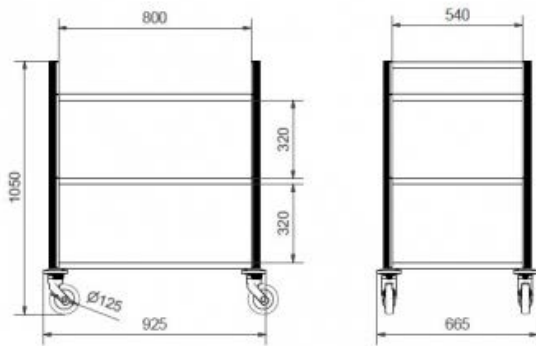

Marmara

Roltafel met onderstel in geanodiseerd aluminium voor het vervoer van linnen

- 2 of 3 legplanken in geanodiseerd aluminium
- 4 zwenkwielen Ø 125 mm met niet-markerende thermoplastische banden
- 4 ringvormige schokdemper

Width	:	925
Height	:	1050
Depth	:	665