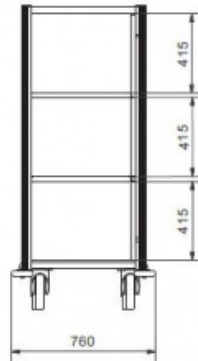

Venus

Transportwagen met grote capaciteit
in geanodiseerd aluminium

- 3, 4 of 5 compartimenten voor het opbergen van het schone linnen
- Aluminium deuren (openingshoek 270°)
- 4 wielen Ø 200 mm met niet-markerende thermoplastische banden
- Bescherming door schokdemper rondom
- 4 ringvormige schokdempers vakken

Width : 1410
Height : 1600
Depth : 760