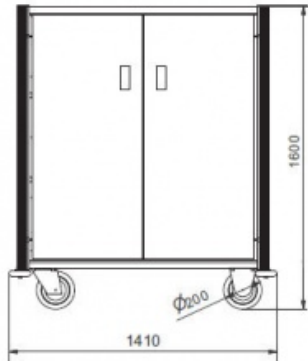

Venus

Transportwagen met grote capaciteit
in geanodiseerd aluminium

- 3, 4 of 5 compartimenten voor het opbergen van het schone linnen
- Aluminium deuren (openingshoek 270°)
- 4 wielen Ø 200 mm met niet-markerende thermoplastische banden
- Bescherming door schokdemper rondom
- 4 ringvormige schokdempers vakken

Width : 1410
Height : 1600
Depth : 760